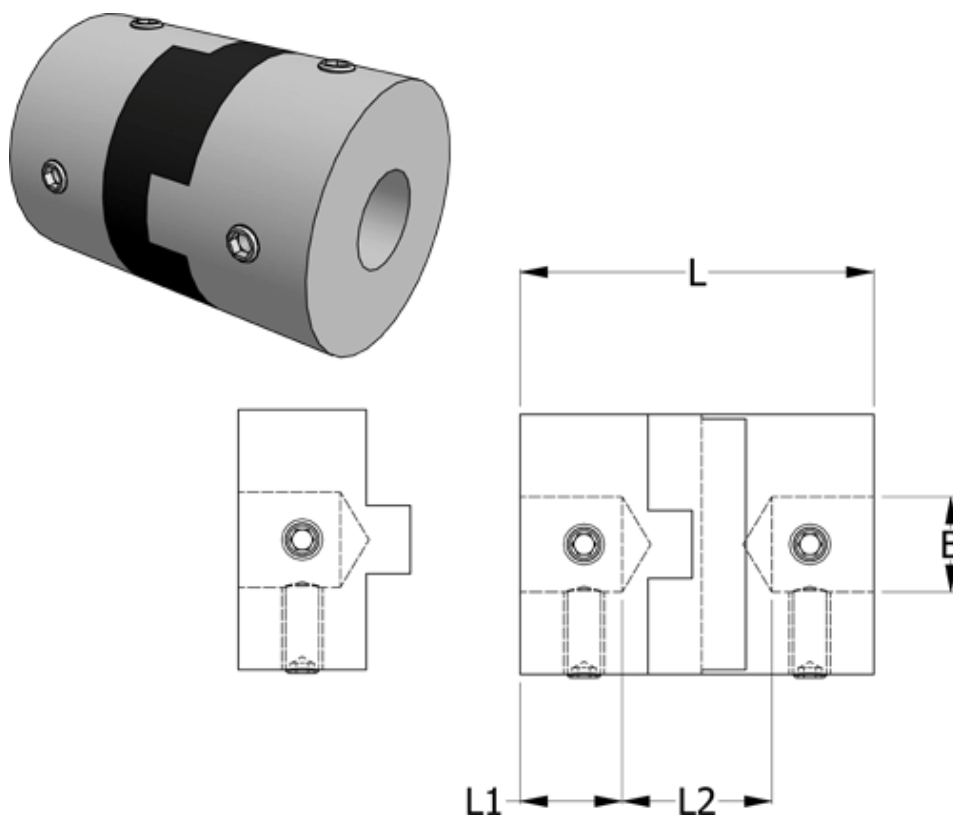

Article number: 33212322535
Description: Oldham coupling hub 232.25.35 ALU
with set screw hub, bore 12 mm

Measures

B1 = 12
D = 25.4
L = 28.4
L1 = 8.6
L2 = 11.2

Note: Overnævnte varenr. er kun for et koblingsnav. Der går 2 koblingsnav og 1 element til 1 komplet kobling

Screw = M4

Torque (Nm) = 4